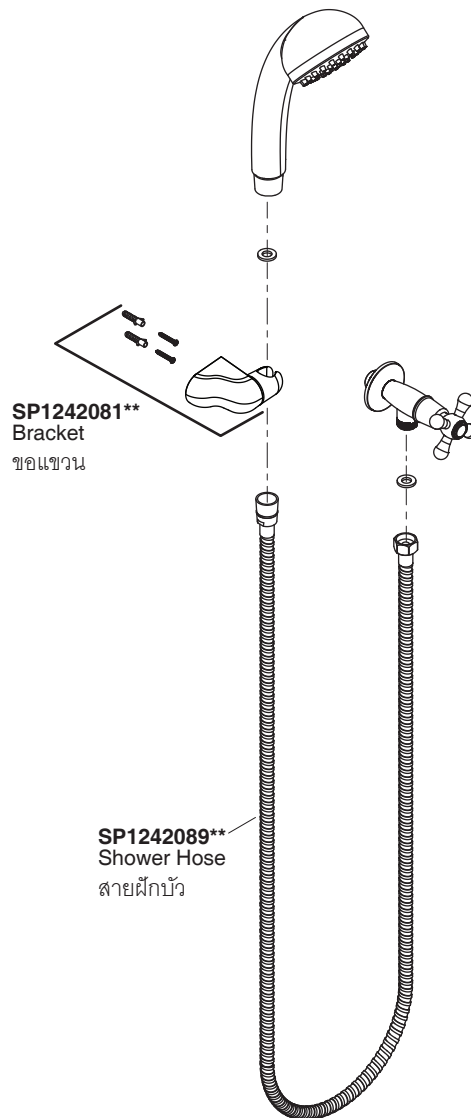

# SHOWER VALVE SET

## ชุดวาล์วเปิด-ปิดน้ำ พร้อมฝักบัวสายอ่อน

Trusted in New Zealand Since 1982

### SERVICE PARTS

Model รุ่น	Product Name ชื่อผลิตภัณฑ์	Bracket ขอแขวน	Shower Hose สายฝักบัว
K-16909X-**	VENICE/เวนิส	SP1242081**	SP1242089**
K-17198X-**	CAPRI/คาปรี	SP1242081**	SP1242089**

\*\*Finish/color code must be specified when ordering.